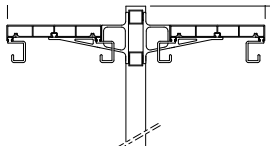

35X48
mit Mantelhaken | with coat hooks