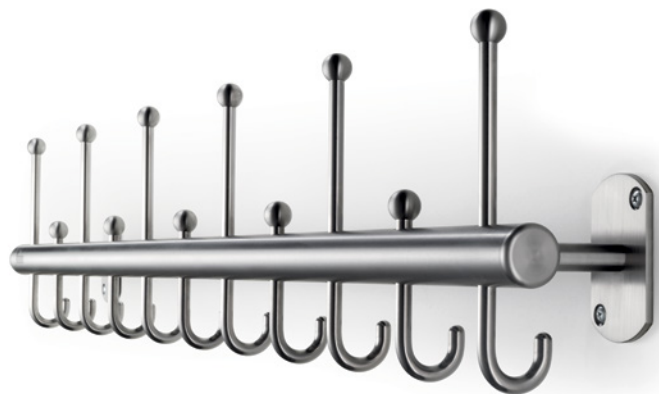

# FINO

**DE** Fino - zeitloses Design mit langer Lebensdauer

EN Fino - timeless design with a long lifespan

DIE FORMSCHÖNE GARDEROBE FINO IST ENTWEDER KOMPLETT AUS EDELSTAHL ODER MIT PULVERBESCHICHTETEN STANDROHREN UND T-FÜSSEN ERHÄLTlich. DIE UNTERSCHIEDLICHEN HAKENVARIANTEN DER GARDEROBE ERMÖGLICHEN EINE SEHR HOHE KAPAZITÄTSGRENZE. DAS ZEITLOSE DESIGN, DIE EDLE UND ZUGLEICH ROBUSTE MATERIALQUALITÄT DES EDELSTAHL SOWIE DIE TOP-VERARBEITUNG GEBEN DER FINO GARDEROBE EINE BESONDERS LANGE LEBENSDAUER.

The elegant coat rack Fino is available either completely in stainless steel or as a further version with powder-coated vertical tubes and T-feet. The various hook types for the coat rack enable a very high capacity limit. This coat rack offers a particularly long lifespan with its timeless design, the fine and robust material quality of stainless steel and its construction and workmanship.