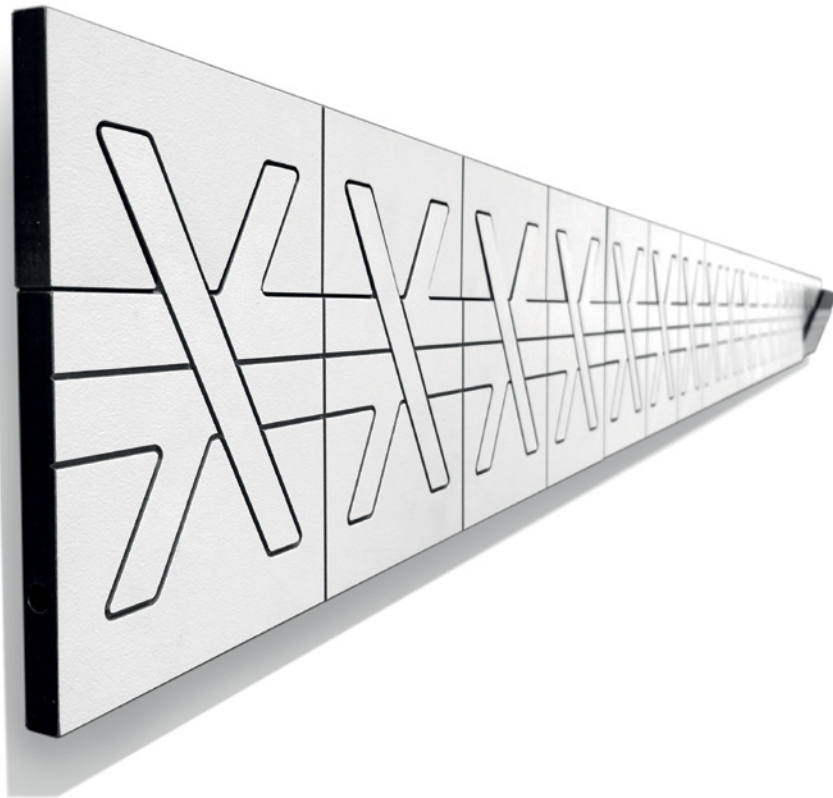

**design**

aluminum, silver anodized

**design options**

can be integrated in wall covering

**user spaces**

18 - 52

**price**

from EUR 658,-

# DERO

DESIGN: DIMITRI RIFFEL

**DE** Dero-die versteckte Garderobe

EN Dero-the hidden coat rack

MIT DERO WURDE EINE SEHR FLACHE WANDGARDEROBE ENTWICKELT, DIE IM ZUGEKLAPPTEN ZUSTAND NICHT ALS SOLCHE ERKENNBAR IST UND WIE EINE DEKORATIVE WANDBORDÜRE WIRKT. DAHER AUCH DER NAME DERO, DER BESTANDTEIL DES WORTES „GARDEROBE“ IST UND SOMIT FÜR EINE VERSTECKTE GARDEROBE STEHT. DERO LÄSST SICH ZU EINEM VISUELL DURCHGEHENDEN BAND ANEINANDERREIHEN.