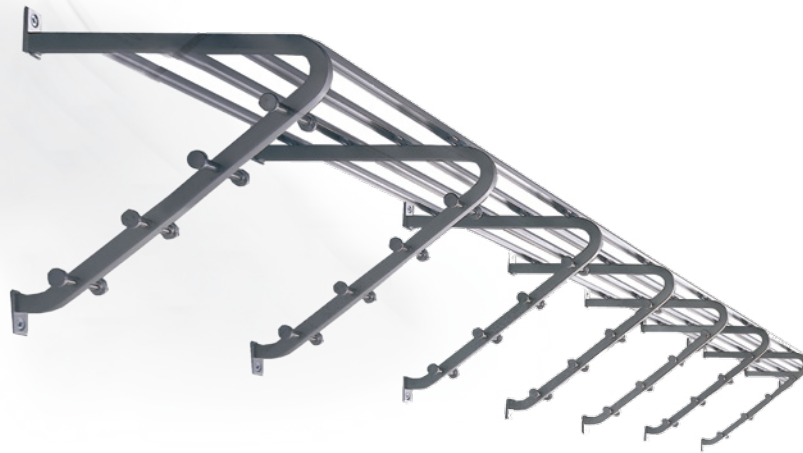

## CASSETTA WANDGARDEROBE | WALL-MOUNTED COAT RACK

---

Cassetta Wandgarderobe | silber matt eloxiert | Länge: 2000 mm | 7 Bügelkonsolen mit 56 Aufhängeknöpfen  
4 Tablarprofile aus Leichtmetall als Ablage für Hüte und Taschen