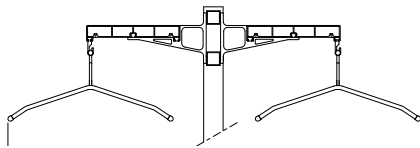

35X88
mit Schieblingen und Kleiderbügel
with lock hooks and clothes hangers