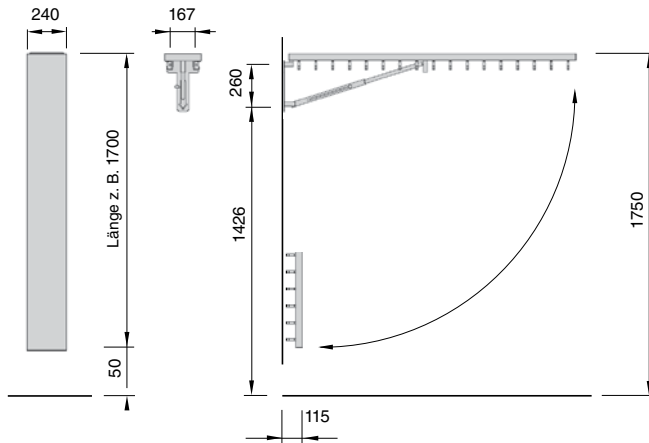

## MASSE | DIMENSIONS

Haken: 3054-10

hook: 3054-10