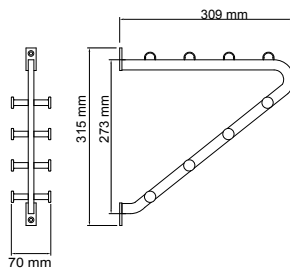

CASSETTA

MASSE | DIMENSIONS

NUMMERIERUNG | NUMBERING SYSTEM

Ausgabemarken mit Bügel-
nummernschild
cloakroom tokens with
bracket numbering

AUSFÜHRUNG . DESIGN

Die Wandgarderobe ist in vielen verschiedenen
Farben erhältlich und kann in allen RAL Farben nach
Hauskollektion pulverbeschichtet werden.

The wall-mounted coat rack is available in many colors
and can be powder-coated in all RAL colors of our
house collection.

Länge

800-2900 mm
in Abständen von 100 mm
weitere Längen individuell
nach Kundenwunsch

Ausführung

Bügelkonsolen aus Aluminium, pulverbeschichtet
im Farbton Natureloxal
Hutablage aus Aluminium silber eloxiert

Optionen

Wand-Schirmgarnitur mit Abtropfschale

Garderobenplätze

24 - 80

Preis

ab EUR 376,-

length

800-2900 mm
spaced at intervals of 100 mm
other lengths upon request

design

hanger brackets aluminum powder-coated in
shade "Natureloxal"
hat rack aluminum silver anodized

design options

wall-mounted umbrella fitting with drip tray

user spaces

24 - 80

price

from EUR 376,-

142

297

295