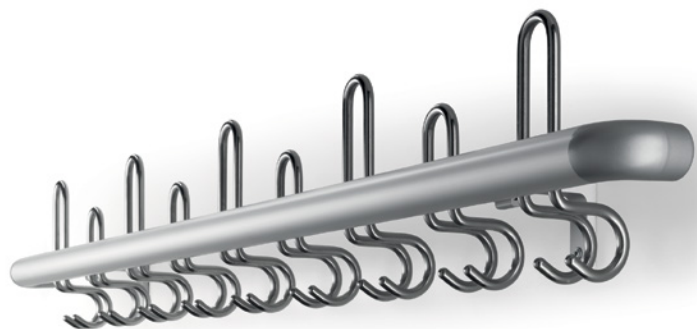

DIE GARDEROBE CERTO PUNKTET DURCH IHRE ROBUSTE KONSTRUKTION AUS RUNDEM STAHLROHR UND DIE BERÜCKSICHTIGUNG DER SICHERHEITSASPEKTE. CERTO IST DGUV-KONFORM: DIE FORMENSPRACHE DER GESAMTEN GARDEROBE INKLUSIVE DER HAKEN ENTSPRICHT DEN SICHERHEITSANFORDERUNGEN, DIE BESONDERS FÜR SCHULKLASSEN UND KINDERGÄRTEN GEFORDERT SIND. EINE INDIVIDUELLE PLANUNG DES FARBTONS UND DER HAKENANORDNUNG ERMÖGLICHEN DIE VIELFALT IM EINSATZ. ZUDEM IST DIE CERTO GARDEROBE MIT DEN ROSCONI DRESS UMKLEIDEBANKANLAGEN KOMBINIERBAR.

The particular strengths of the Certo safety coat racks can be found in its robust construction and its adherence to safety aspects. Certo complies with DGUV (German social accident insurance). That means that the style of the entire coat rack, including the hooks, meets the safety requirements particularly demanded for school classes and kindergartens. Custom planning of the color shade and the hook configuration enable diversity of use. In addition, the Certo coat rack can be combined with rosoni's changing room benches Dress.