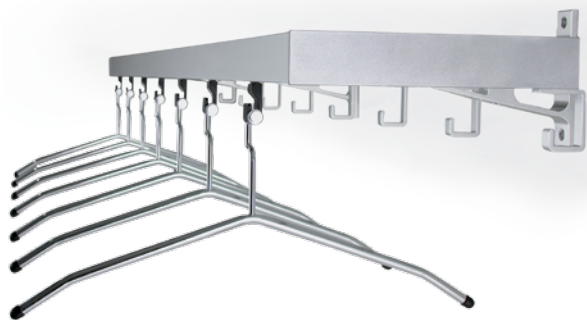

# ARCO

**DE** Arco-variabel in Funktionalität und Erscheinungsbild

EN Arco-highly variable in functionality and appearance

DIE GARDEROBE ARCO IST GEPRÄGT DURCH DAS GERADLINIGE DESIGN DER KONSOLEN AUS SILBER ELOXIERTEM LEICHTMETALLPROFIL. DIVERSE HAKENVARIANTEN SOWIE DIE HUTABLAGE SIND FREI KOMBINIERBAR. DURCH DIESE MÖGLICHKEIT IST DIE ARCO GARDEROBE SEHR VARIABEL IN FUNKTIONALITÄT UND ERSCHEINUNGSBILD. EINE KLEIDERBÜGEL-SPEZIALAUFHÄNGUNG VERMINDERT DEN DIEBSTAHL DER BÜGEL UND GEWÄHRLEISTET DIE AUTOMATISCHE AUSRICHTUNG DER KLEIDERBÜGEL. ARCO IST BESONDERS GEEIGNET FÜR GARDEROBENANLAGEN OHNE BEDIENUNG.

The rectilinear design of the brackets in polished, silver-anodized light metal profile defines the appearance of the coat rack Arco. Several hooks and a hat rack can be combined as required. With these combination options, the coat rack is highly variable in its functionality and appearance. A clothes hanger special hanging mechanism reduces theft and ensures the automatic orientation of the hangers. Arco is especially suitable for unmanned cloakroom facilities.