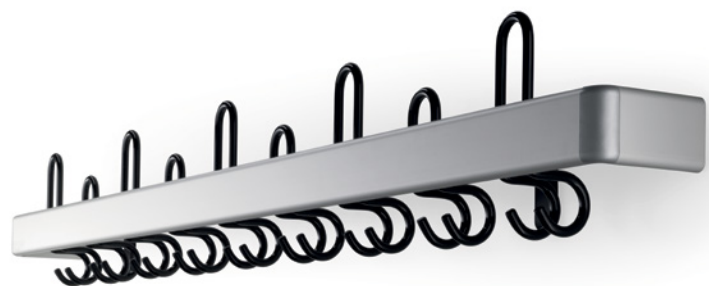

# CERTEZZA

**DE** Certezza - Funktionalität gepaart mit Design

EN Certezza - functionality meets design

DIE ROBUSTE KONSTRUKTION AUS RUNDEN HAKEN UND FLACHEN ALUMINIUMPROFILEN SOWIE DIE BERÜCKSICHTIGUNG DER SICHERHEITSAASPEKTE ZEICHNEN DAS GARDEROBENSYSTEM CERTEZZA AUS. CERTEZZA ENTSPRICHT DER DGUV-VERORDNUNG, WAS BEDEUTET, DASS DIE GESAMTE GARDEROBE INKLUSIVE DER HAKEN DEN SICHERHEITSAANFORDERUNGEN ENTSPRICHT, DIE BESONDERS FÜR SCHULKLASSEN UND KINDERGÄRTEN GEFORDERT SIND. DIE FARBE SOWIE DIE HAKENANORDNUNG KÖNNEN INDIVIDUELL GEPLANT WERDEN. IN KOMBINATION MIT DEN ROSCONI DRESS UMKLEIDEBÄNKEN ERÖFFNEN SICH WEITERE EINSATZMÖGLICHKEITEN.

The robust construction of round hooks and flat aluminum profiles as well as its adherence to safety aspects are characteristics of Certezza coat racks. Certezza complies with DGUV (German social accident insurance). That means that the style of the entire coat rack, including the hooks, meets the safety requirements particularly demanded for school classes and kindergartens. The steel profile's color and the hook configuration may be planned individually. In combination with rosconi's changing bench system Dress, there are a many further possibilities of application.