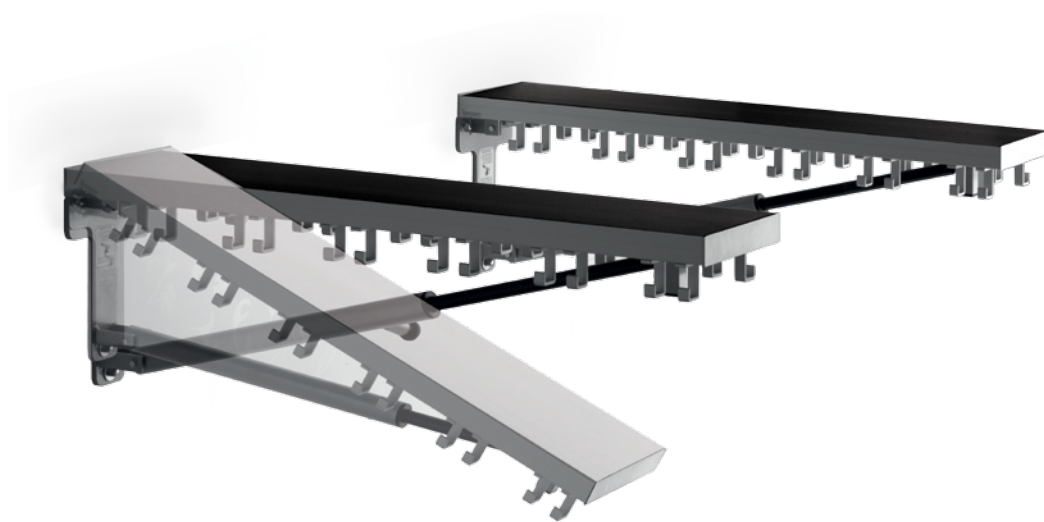

CLAP WAND-KLAPPGARDEROBE | WALL-MOUNTED FOLDING COAT RACK