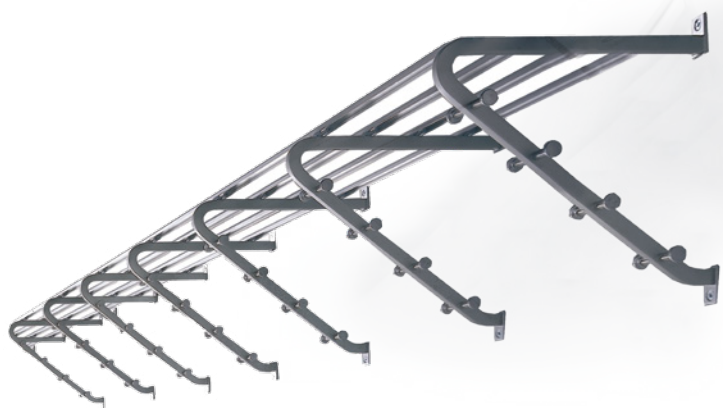

# CASSETTA

**DE** Cassetta - ein echtes Raumwunder

EN Cassetta - a genuine space saver

BÜGELKONSOLEN AUS GEBOGENEM UND TABLARPROFILE  
AUS GESCHLIFFENEM LEICHTMETALLPROFIL PRÄGEN  
DAS ERSCHEINUNGSBILD DER GARDEROBE CASSETTA.  
SIE IST INSBESONDERE ÜBERALL DORT EINSETZBAR, WO  
NUR WENIG RAUM FÜR GARDEROBEN VORHANDEN IST.  
128 HAKENKNOPFPLÄTZE AUF NUR 235 CM BREITE MACHEN SIE ZU  
EINEM ECHTEN RAUMWUNDER. CASSETTA IST DIE KOMPAKTESTE  
UNTER DEN BEDIENBAREN GARDEROBEN VON ROSCONI.

Hanger brackets made of curved and shelf profiles of polished light metal profile define the appearance of the coat rack Cassetta. It is particularly useable wherever there is limited room for coat racks. Space for 128 hook knobs in a width of only 235 cm make Cassetta a genuine space saver. It is the most compact amongst accessible rosconi coat racks.