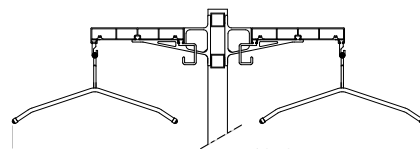

35X98
mit Mantelhaken, Schieblingen und Kleiderbügel
with coat hooks, lock hooks and clothes hangers

AUSFÜHRUNG . DESIGN

Der Reihen-Garderobenständer ist silbereloxiert und in vielen verschiedenen Farben erhältlich und kann in allen RAL Farben nach Hauskollection pulverbeschichtet werden.

The coat rail is available in silver-anodized as well as in many colors and can be powder-coated in all RAL colors of our house collection.

ARCO

Höhe

mit Gleitfüßen 1800 mm
mit Lenkrollen 1850 mm
mit Bodenbefestigung 1792 mm
oder individuell anpassbar

Länge

1000 - 2400 mm in Abständen von 100 mm
weitere Längen individuell nach Kundenwunsch

Haken

Mantel-Haken aus Leichtmetall, Kleiderbügelhaken (Schieblinge) aus Kunststoff, offen | geschlossen

Ausführung

Konsolen aus Leichtmetallprofil, silber matt eloxiert
Standrohre pulverbeschichtet gemäß Hauskollection

Optionen

mittige Schirmgarnitur mit Abtropfschale
Hakennummerierung | Gruppennummern

Garderobenplätze

24 - 94

Preis

ab EUR 762,-

height

glider base 1800 mm
castors 1850 mm
floor mounting 1792
or individually adjustable

length

1000 - 2400 mm spaced at intervals of 100 mm
other lengths upon request

hooks

coat hooks made of light metal, clothes hanger
hooks made of plastic, open | closed

design

light metal cassette profiles, silver matte anodized
mounting stands, powder-coated

design options

central umbrella fitting with drip tray
hook numbering | group numbers

user spaces

24 - 94

price

from EUR 762,-

142

297

295