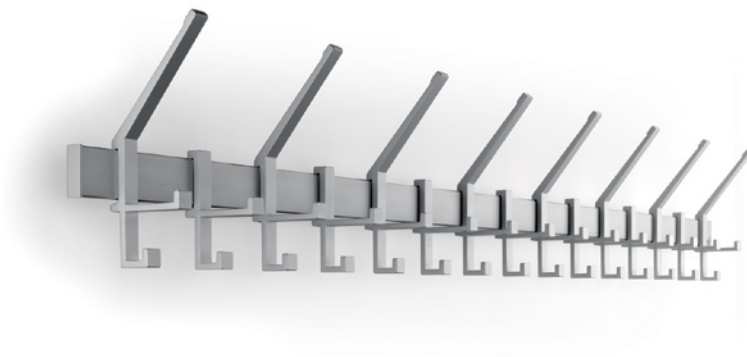

ARTISTA WANDGARDEROBE | WALL-MOUNTED COAT RACK