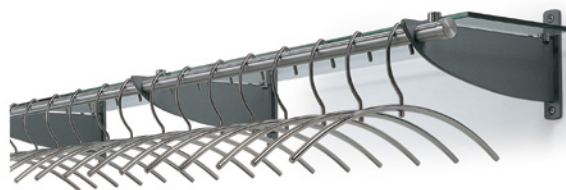

DIE VARIABLE GARDEROBE FIN VERFÜGT ÜBER SEITLICHE SCHWERTPROFILE UND EINE HUTABLAGE AUS EINSCHLEIBEN-SICHERHEITSGLAS. WAHLWEISE SIND EINZEL-HAKEN, DOPPEL-HAKEN ODER TRAVERSE FÜR KLEIDERBÜGEL UND VIELSEITIGE ABLAGEMÖGLICHKEITEN FREI KOMBINIERBAR.

The variable coat rack Fin has side sword-shaped profiles and a hat rack made of toughened glass. As required, single hooks, double hooks or crossbars for clothes hangers and diverse storage uses can be combined.